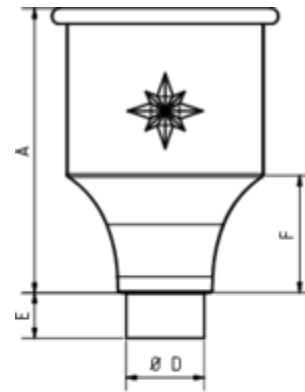

WASSERFANGKASTEN EINGESCHWUNGEN

Art.-Nr.: 62727
Nenngröße [mm]: 76
Material: Zink

**Maße [mm]:**

A	B	D	E	F
360	250	75	60	150

Hinweis:

- Rinnenanbindung Nenngröße 200 - 400. Auf Anfrage auch mit Überlauf / ohne Stern erhältlich
- Eignet sich für Tiefpunkt-Schiebenah zum Bewegungsausgleich
- Informationspflicht gemäß Art. 33 REACH-Verordnung (SVHC-/Kandidatenliste): Erzeugnisse enthalten mehr als 0,1 % Blei (EG-Nr. 231-100-4 / CAS-Nr. (EG-Verzeichnis) 7439-92-1).