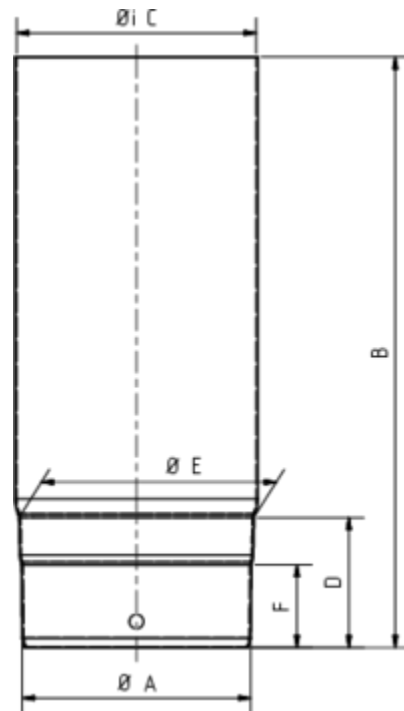

SCHIEBEMUFFE

Art.-Nr.:	60799
Nenngröße [mm]:	100
Material:	Kupfer
Ablaufleistung[l/s]:	10,7

**Maße [mm]:**

A	B	C	D	E	F
97	245	100,5	55	99,5	35