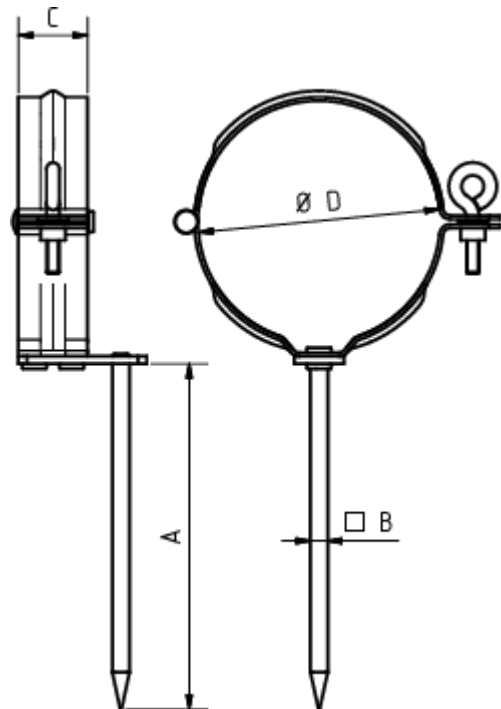

## FALLROHRSCHELLE MIT SCHLAGSTIFT 200 MM

<b>Art.-Nr.:</b>	<b>60268</b>
<b>Nenngröße [mm]:</b>	<b>120</b>
<b>Material:</b>	<b>Kupfer</b>

### Maße [mm]:

A	B	C	D
200	7	28	118