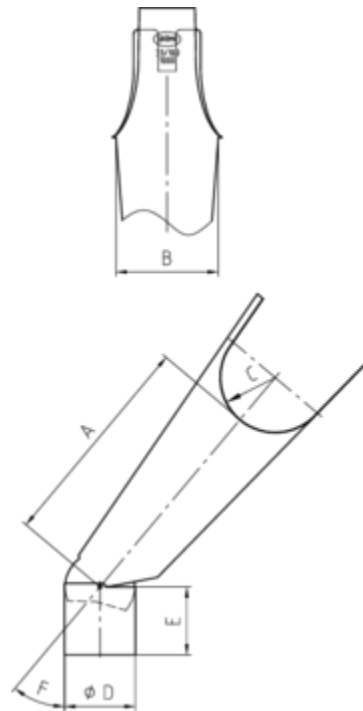

GELENKSTUTZEN - HALBRUNDE RINNE

Art.-Nr.: 60493
Nenngröße [mm]: 333/100/1250
Material: Kupfer

**Maße [mm]:**

A	B	C	D	E	F
1154	143	77	99	95	0°- 45°

Hinweis:

Verstellbar, mit Kugelgelenk