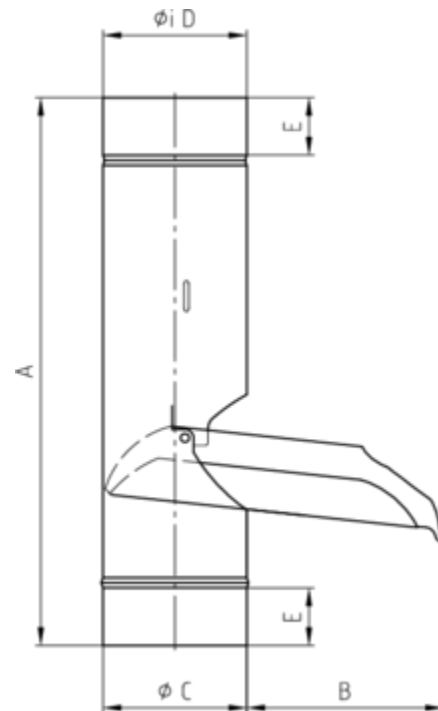

REGENWASSERKLAPPE

Art.-Nr.:	63530
Nenngröße [mm]:	80
Material:	Zink
Ablaufleistung[l/s]:	5,9

**Maße [mm]:**

A	B	C	D	E
314	108	78,5	80	50