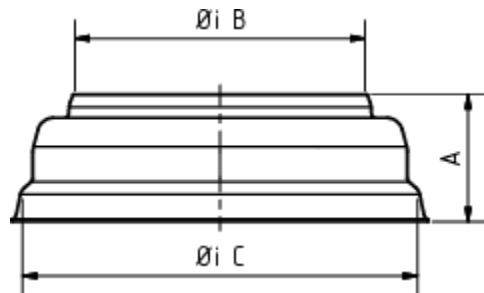

**STANDROHRKAPPE HOCH**

**Art.-Nr.:** 56830  
**Nenngröße [mm]:** 80/120  
**Material:** UGINOX Patina K41

**Maße [mm]:**

A	B	C
38	80	120