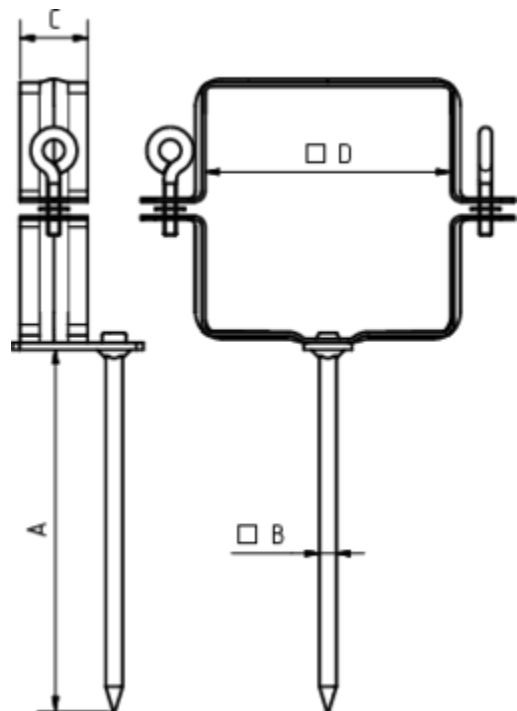

## FALLROHRSCHELLE QUADRATISCH MIT SCHLAGSTIFT 140 MM

**Art.-Nr.:** 51245  
**Nenngröße [mm]:** 80x80  
**Material:** Stahl verzinkt

### Maße [mm]:

A	B	C	D
140	7	28	82