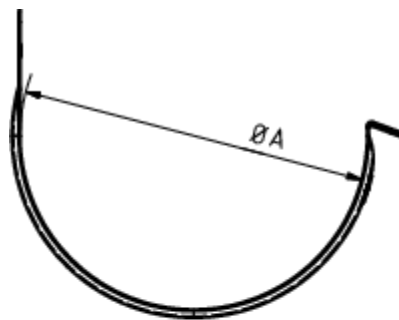

KLEBE-RINNENVERBINDER

Art.-Nr.: 62269
Nenngröße [mm]: 400
Material: Zink

**Maße [mm]:**

A	B
192	70

Hinweis:

Zum Verbinden zweier Rinnen und zur Reparatur undichter Nähte oder Rinnen