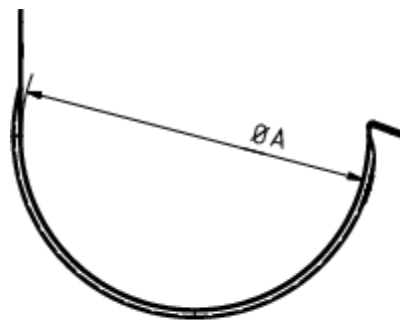

KLEBE-RINNENVERBINDER

Art.-Nr.: 66267
Nenngröße [mm]: 280
Material: Quartz-Zinc

**Maße [mm]:**

A	B
127	70

Hinweis:

Zum Verbinden zweier Rinnen und zur Reparatur undichter Nähte oder Rinnen