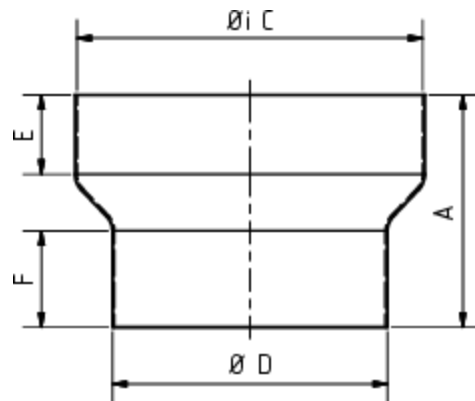

REDUZIERUNG

Art.-Nr.:	62689
Nenngröße [mm]:	100/80
Material:	Zink
Ablaufleistung[l/s]:	5,9

**Maße [mm]:**

A	C	D	E	F
77	100	78	29	34

Hinweis:

Tiefgezogen