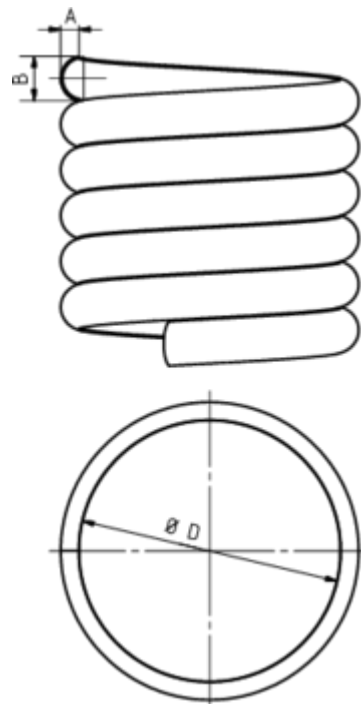

**WULST**

**Art.-Nr.:** 62870  
**Nenngröße [mm]:** 100  
**Material:** Zink

**Maße [mm]:**

A	B	D
7	17	100