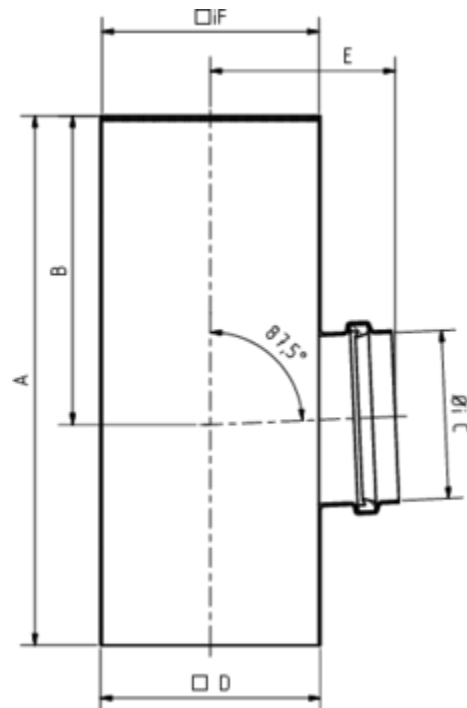

**BALKONABZWEIG 87,5° KASTENFÖRMIG**

**Art.-Nr.:** 84237  
**Nenngröße [mm]:** 75/100x100  
**Material:** Aluminium

**Maße [mm]:**

A	B	C	D	E	F
240	140	82	97	85	104

**Hinweis:**

Lieferung inkl. vormontierter Zulaufdichtung