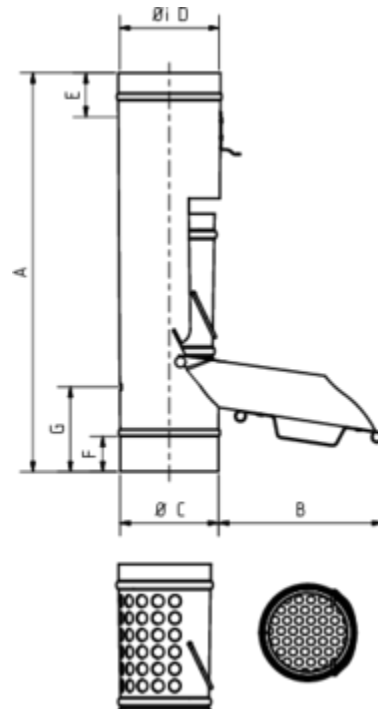

LAUBFÄNGER

Art.-Nr.: 62796
Nenngröße [mm]: 87
Material: Zink

Maße [mm]:

A	B	C	D	E	F	G
400	170	86	87	40	35	90

Hinweis:

Laubfänger regelmäßig reinigen. Korb im Winter aufgrund von Vereisungsgefahr entnehmen!