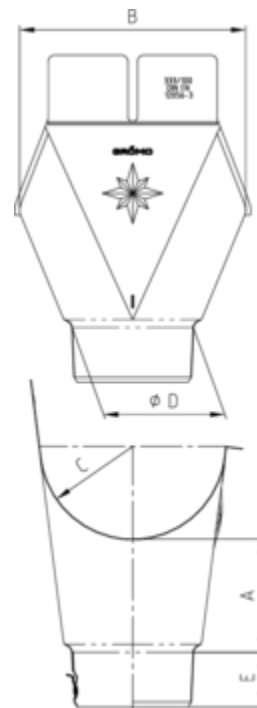

EINHANGSTUTZEN OVAL - HALBRUNDE RINNE

| | |
|-----------------------------|------------------|
| Art.-Nr.: | 84435 |
| Nenngröße [mm]: | 280/100 |
| Material: | Aluminium |
| Ablaufleistung[l/s]: | 4,1 |

Maße [mm]:

| A | B | C | D | E |
|----|-----|----|-----|----|
| 79 | 165 | 64 | 101 | 45 |

Hinweis:

Stumpfgeschweißt, mit Klemmfeder zur einfachen Montage