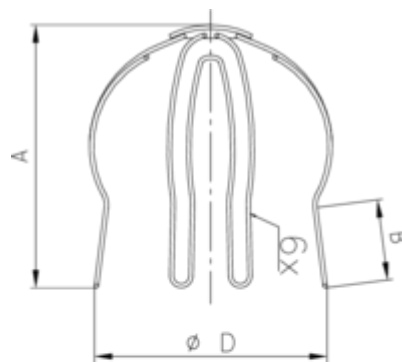

LAUBSIEB

Art.-Nr.: 61007
Nenngröße [mm]: 120
Material: Kupfer

**Maße [mm]:**

| A | B | D |
|-----|----|-----|
| 110 | 35 | 135 |