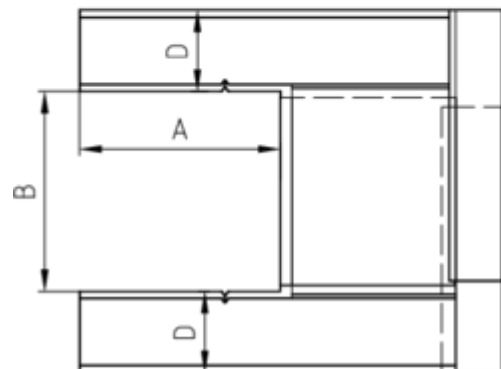

KAMINVERWAHRUNG UNTERTEIL (BRUSTBLECH)

Art.-Nr.:	50779
Nenngröße [mm]:	Gr.2/500-900
Material:	Stahl verzinkt

Maße [mm]:

A	B	C	D	F	G
320	500-900	115	130	280	75

Hinweis:

- Die Maßangaben beziehen sich auf die Verstellbreite des Innenmaßes
- Informationspflicht gemäß Art. 33 REACH-Verordnung (SVHC-/Kandidatenliste): Erzeugnisse enthalten mehr als 0,1 % Blei (EG-Nr. 231-100-4 / CAS-Nr. (EG-Verzeichnis) 7439-92-1).