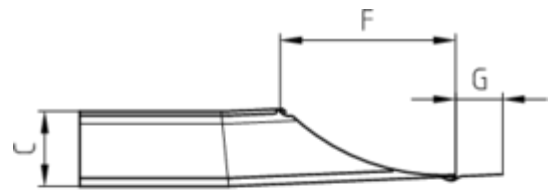

KAMINVERWAHRUNG UNTERTEIL (BRUSTBLECH)

Art.-Nr.:	50779
Nenngröße [mm]:	Gr.2/500-900
Material:	Stahl verzinkt

Maße [mm]:

A	B	C	D	F	G
320	500-900	115	130	280	75

Hinweis:

- Die Maßangaben beziehen sich auf die Verstellbreite des Innenmaßes
- Informationspflicht gemäß Art. 33 REACH-Verordnung (SVHC-/Kandidatenliste): Erzeugnisse enthalten mehr als 0,1 % Blei (EG-Nr. 231-100-4 / CAS-Nr. (EG-Verzeichnis) 7439-92-1).