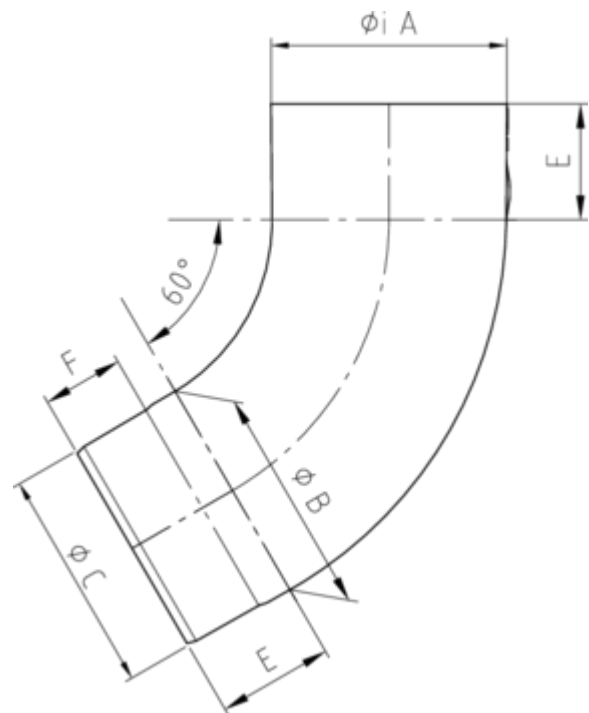

**ROHRBOGEN 60°**

<b>Art.-Nr.:</b>	<b>62030</b>
<b>Nenngröße [mm]:</b>	<b>100</b>
<b>Material:</b>	<b>Zink</b>
<b>Ablaufleistung[l/s]:</b>	<b>10,7</b>

**Maße [mm]:**

A	B	C	E	F
100,4	99	96,8	50	35

**Hinweis:**

Stumpfgeschweißt mit Einzug