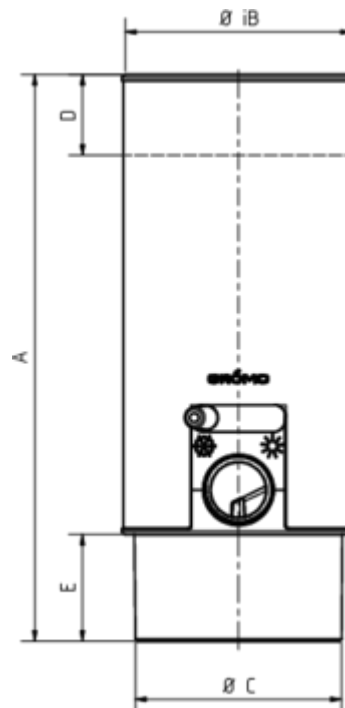

DESIGN-WASSERSAMMLER

Art.-Nr.: 85685
Nenngröße [mm]: 100
Material: Aluminium

**Maße [mm]:**

| A | B | C | D | E |
|-----|-----|----|----|----|
| 266 | 101 | 97 | 33 | 50 |

Hinweis:

Inkl. Schlauchset, bestehend aus 1"-Schlauch der Länge 33 cm und Fassanschluss