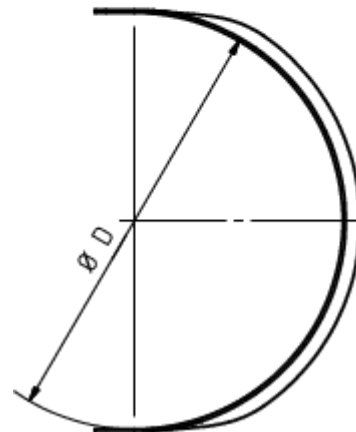

Technisches Datenblatt

**HALBWULST**

**Art.-Nr.:** 84890  
**Nenngröße [mm]:** 100  
**Material:** Aluminium

**Maße [mm]:**

B	D
28	97