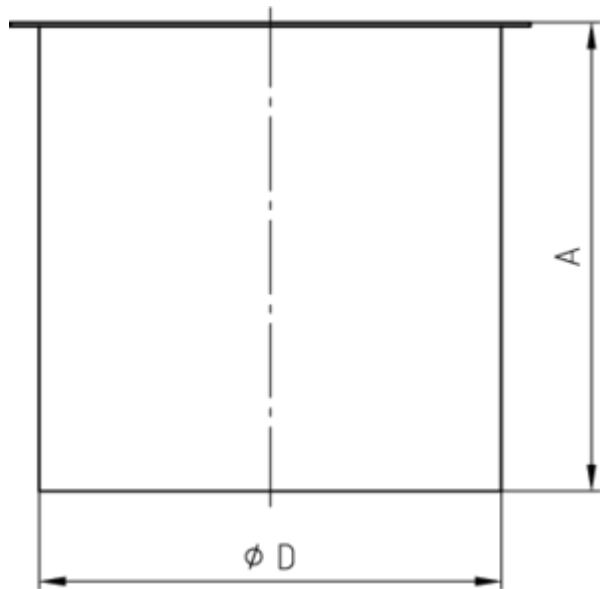

LÖTSTUTZEN KURZ - KASTENRINNE

Art.-Nr.:	62620
Nenngröße [mm]:	60
Material:	Zink
Ablaufleistung[l/s]:	1,1

**Maße [mm]:**

A	D
81	59