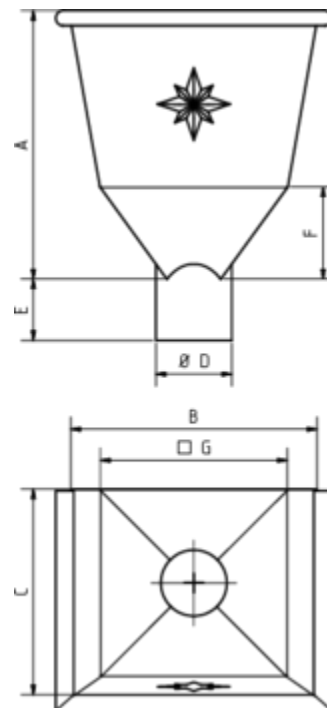

WASSERFANGKASTEN KONISCH

Art.-Nr.: 61500
Nenngröße [mm]: 80
Material: Kupfer

**Maße [mm]:**

A	B	C	D	E	F	G
350	320	270	79	80	130	245

Hinweis:

- Rinnenanbindung Nenngröße 200 - 400. Auf Anfrage auch mit Überlauf / ohne Stern erhältlich
- Eignet sich für Tiefpunkt-Schiebenah zum Bewegungsausgleich