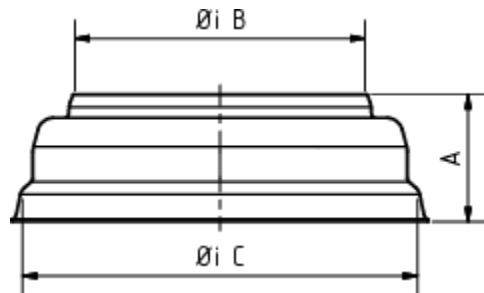

STANDROHRKAPPE HOCH

Art.-Nr.: 53850
Nenngröße [mm]: 120/150
Material: Testa di Moro

**Maße [mm]:**

A	B	C
24	120	150