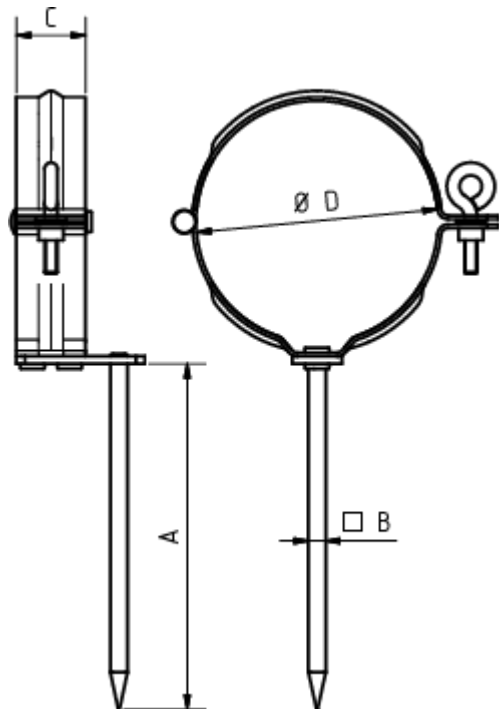

FALLROHRSCHELLE MIT SCHLAGSTIFT 200 MM

Art.-Nr.: 60267
Nenngröße [mm]: 100
Material: Kupfer

Maße [mm]:

A	B	C	D
200	7	28	98