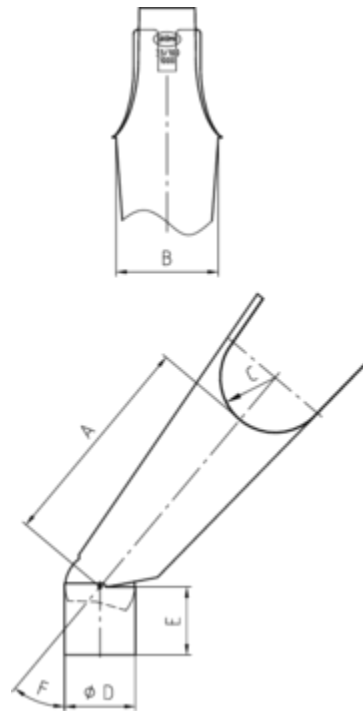

## GELENKSTUTZEN - HALBRUNDE RINNE

**Art.-Nr.:** 60492  
**Nenngröße [mm]:** 333/100/1000  
**Material:** Kupfer

**Maße [mm]:**

A	B	C	D	E	F
904	143	77	99	95	0°- 45°

**Hinweis:**

Verstellbar, mit Kugelgelenk