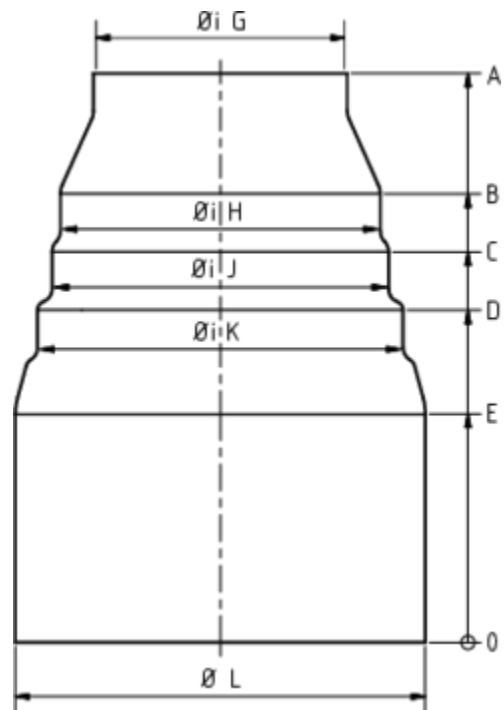

PASSKONUS - UNIVERSAL

Art.-Nr.: 60825
Nenngröße [mm]: 100/60
Material: Kupfer

**Maße [mm]:**

A	B	C	D	E	G	H	J	K	L
137	108	94	80	55	60	76	80	87	99

Hinweis:

Durch Abschneiden auf $\varnothing 76$, $\varnothing 80$, $\varnothing 87$ anzupassen