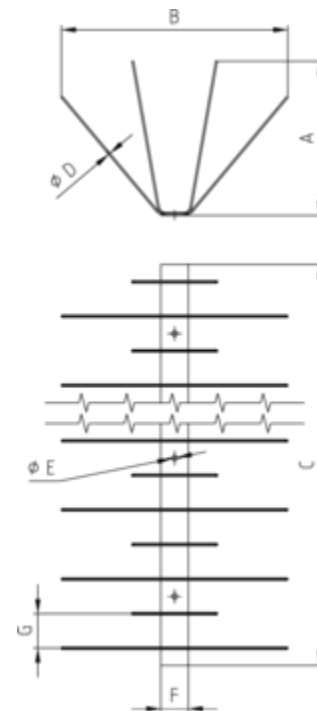

EDELSTAHL TAUBENSCHUTZ 4-REIHIG

Art.-Nr.: 54170
Nenngröße [mm]: 4-reihig
Material: Edelstahl

**Maße [mm]:**

A	B	C	D	E	F	G
112	164	1000	1,2	4	20	25

Hinweis:

Länge 1000 mm