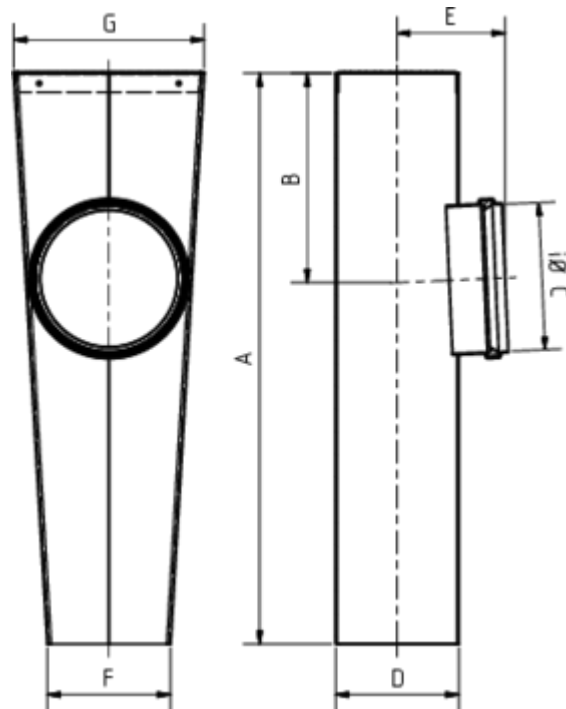

FLACHDACH-ABZWEIG KASTENFÖRMIG

Art.-Nr.: 63338
Nenngröße [mm]: 110/100x100
Material: Zink

Maße [mm]:

A	B	C	D	E	F	G
450	165	116	97	85	97	150

Hinweis:

- Lieferung inkl. vormontierter Zulaufdichtung
- Informationspflicht gemäß Art. 33 REACH-Verordnung (SVHC-/Kandidatenliste): Erzeugnisse enthalten mehr als 0,1 % Blei (EG-Nr. 231-100-4 / CAS-Nr. (EG-Verzeichnis) 7439-92-1).