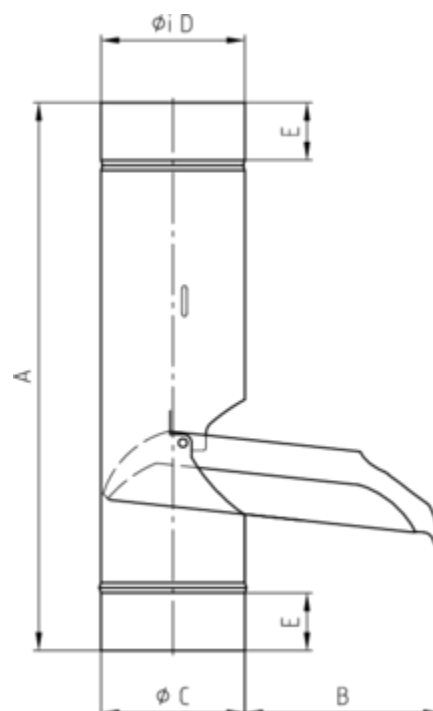

REGENWASSERKLAPPE

Art.-Nr.:	63531
Nenngröße [mm]:	87
Material:	Zink
Ablaufleistung[l/s]:	7,4

**Maße [mm]:**

A	B	C	D	E
314	116	85,5	87	50