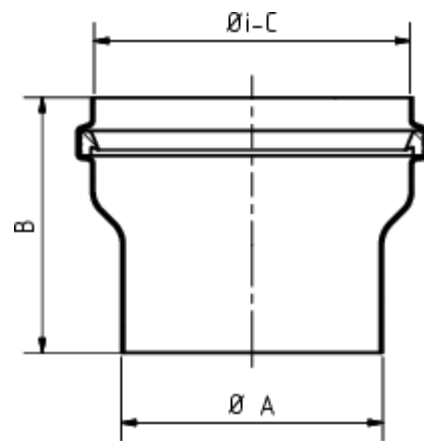

**STECKMUFFE MIT DICHTUNG
(ROHRVERBINDER)**

Art.-Nr.: 62756
Nenngröße [mm]: 110/100
Material: Zink

**Maße [mm]:**

A	B	C
97,5	128	111

Hinweis:

- Lieferung inkl. vormontierter Zulaufdichtung
- Um stehendes Wasser zu vermeiden, bitte auf das Gefälle der Rohrleitung achten