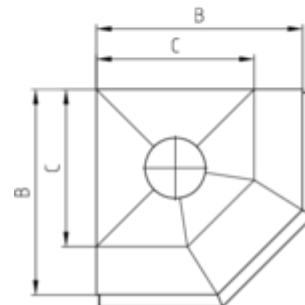

WASSERFANGKASTEN INNENECK

Art.-Nr.: 63984
Nenngröße [mm]: 100
Material: Zink

**Maße [mm]:**

A	B	C	D	E
370	340	260	100	80

Hinweis:

- Rinnenanbindung Nenngröße 200 - 400. Auf Anfrage auch mit Überlauf / mit Stern erhältlich
- Eignet sich für Tiefpunkt-Schiebenah zum Bewegungsausgleich
- Informationspflicht gemäß Art. 33 REACH-Verordnung (SVHC-/Kandidatenliste): Erzeugnisse enthalten mehr als 0,1 % Blei (EG-Nr. 231-100-4 / CAS-Nr. (EG-Verzeichnis) 7439-92-1).