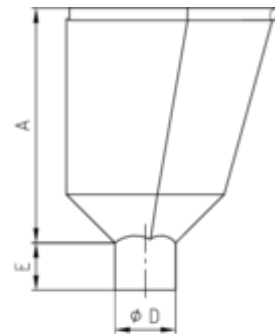

WASSERFANGKASTEN INNENECK

Art.-Nr.: 63984
Nenngröße [mm]: 100
Material: Zink

**Maße [mm]:**

A	B	C	D	E
370	340	260	100	80

Hinweis:

- Rinnenanbindung Nenngröße 200 - 400. Auf Anfrage auch mit Überlauf / mit Stern erhältlich
- Eignet sich für Tiefpunkt-Schiebenah zum Bewegungsausgleich
- Informationspflicht gemäß Art. 33 REACH-Verordnung (SVHC-/Kandidatenliste): Erzeugnisse enthalten mehr als 0,1 % Blei (EG-Nr. 231-100-4 / CAS-Nr. (EG-Verzeichnis) 7439-92-1).