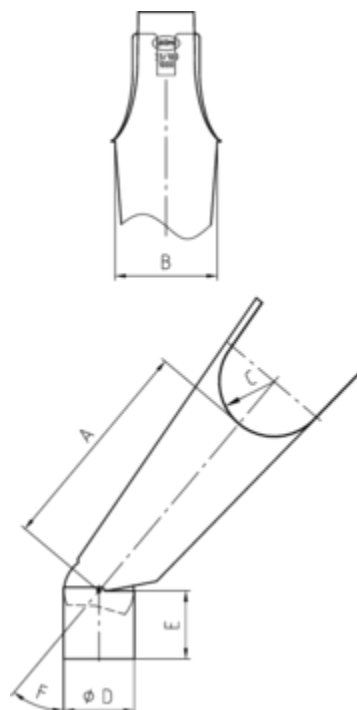

## GELENKSTUTZEN - HALBRUNDE RINNE

**Art.-Nr.:** 60490  
**Nenngröße [mm]:** 333/100/500  
**Material:** Kupfer

**Maße [mm]:**

A	B	C	D	E	F
404	143	77	99	95	0°- 45°

**Hinweis:**

Verstellbar, mit Kugelgelenk