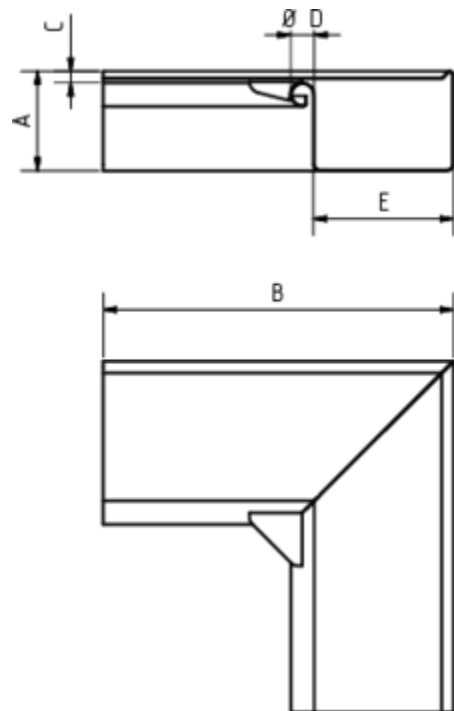

## RINNENWINKEL - INNENECK - 90° - KASTENFORM

**Art.-Nr.:** 66318  
**Nenngröße [mm]:** 333  
**Material:** Quartz-Zinc

### Maße [mm]:

A	B	C	D	E
85	300	10	20	120