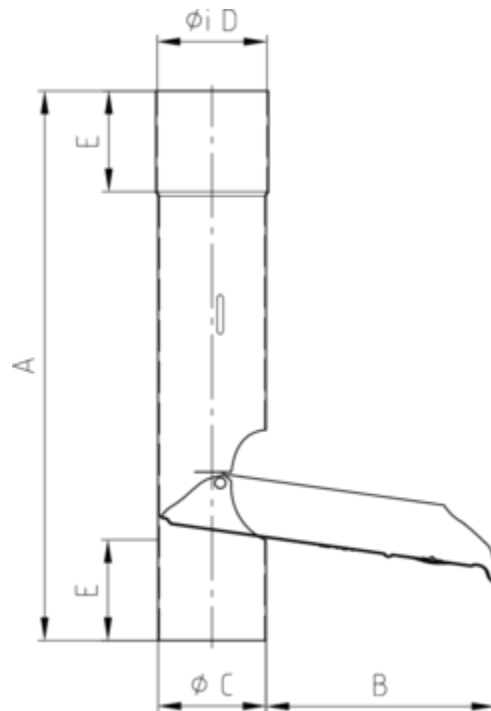

REGENWASSERKLAPPE

Art.-Nr.:	61534
Nenngröße [mm]:	60
Material:	Kupfer
Ablaufleistung[l/s]:	2,7

**Maße [mm]:**

A	B	C	D	E
300	125	59	60	55