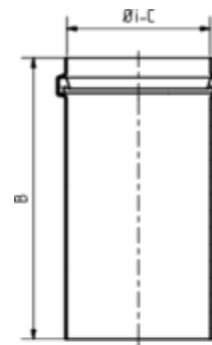

## FLACHDACH-ABZWEIG UNIVERSAL

**Art.-Nr.:** 63398  
**Nenngröße [mm]:** 110/120  
**Material:** Zink

**Maße [mm]:**

A	B	C	D
490	150	111	119

**Hinweis:**

Bausatz bestehend aus zwei Einzelteilen: Hauptrohr mit Lochblech-Abschluss und Zulaufrohr mit vormontierter Dichtung. Anbindung durch Lötten, Position des Zulaufrohrs individuell definierbar