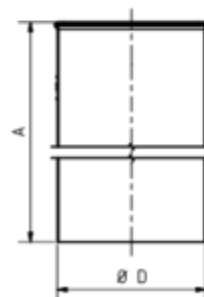

## FLACHDACH-ABZWEIG UNIVERSAL

**Art.-Nr.:** 63398  
**Nenngröße [mm]:** 110/120  
**Material:** Zink

**Maße [mm]:**

A	B	C	D
490	150	111	119

**Hinweis:**

Bausatz bestehend aus zwei Einzelteilen: Hauptrohr mit Lochblech-Abschluss und Zulaufrohr mit vormontierter Dichtung. Anbindung durch Lötten, Position des Zulaufrohrs individuell definierbar