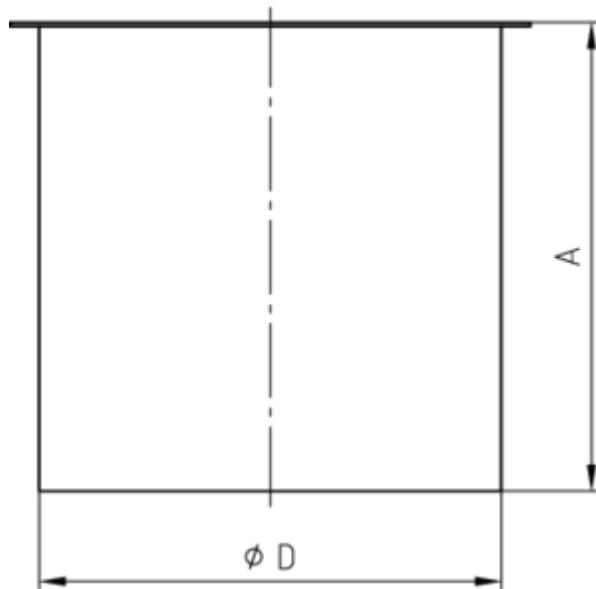

Technisches Datenblatt

**LÖTSTUTZEN KURZ - KASTENRINNE**

**Art.-Nr.:** 62621  
**Nenngröße [mm]:** 76  
**Material:** Zink

**Maße [mm]:**

A	D
81	75