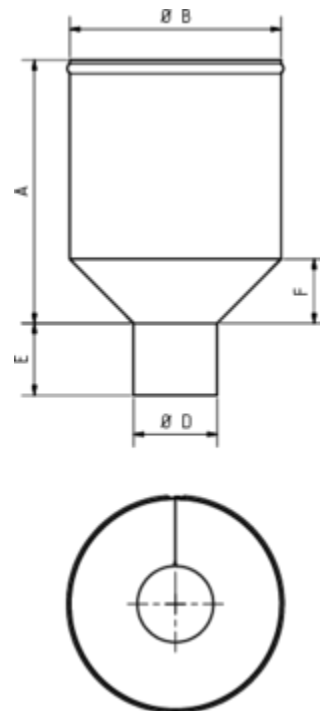

WASSERFANGKASTEN TRICHTERFORM ZYLINDRISCH

Art.-Nr.: 63840
Nenngröße [mm]: 76
Material: Zink

Maße [mm]:

A	B	D	E	F
337	250	75	85	102

Hinweis:

- Rinnenanbindung Nenngröße 200 - 400. Auf Anfrage auch mit Überlauf erhältlich
- Eignet sich für Tiefpunkt-Schiebenacht zum Bewegungsausgleich
- Informationspflicht gemäß Art. 33 REACH-Verordnung (SVHC-/Kandidatenliste): Erzeugnisse enthalten mehr als 0,1 % Blei (EG-Nr. 231-100-4 / CAS-Nr. (EG-Verzeichnis) 7439-92-1).