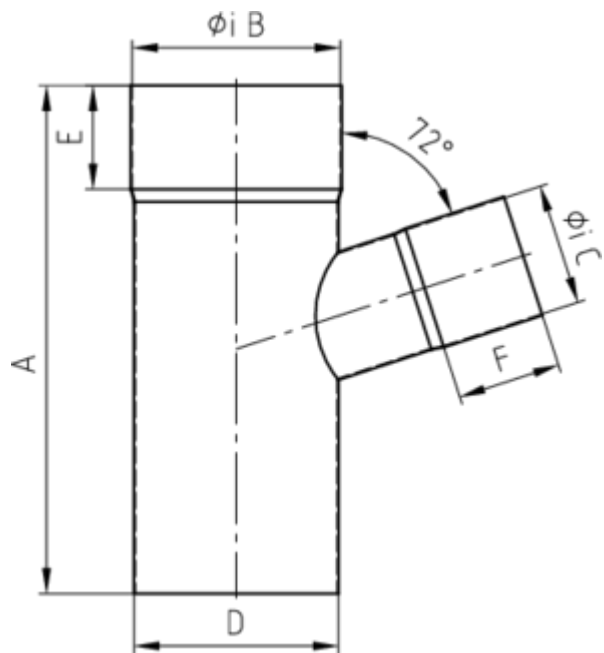

**FALLROHRABZWEIG 72°**

<b>Art.-Nr.:</b>	<b>61023</b>
<b>Nenngröße [mm]:</b>	<b>80/80</b>
<b>Material:</b>	<b>Kupfer</b>
<b>Ablaufleistung[l/s]:</b>	<b>5,9</b>

**Maße [mm]:**

A	B	C	D	E
245	81	80	80	50

**Hinweis:**

- Auf Anfrage auch mit anderem Winkel, Durchmesser, Doppelabzweig oder Y-Abzweig erhältlich
- Gelötet