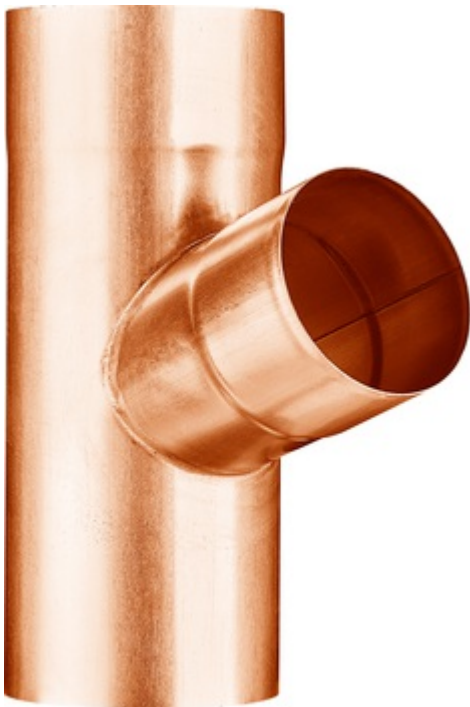

**FALLROHRABZWEIG 72°**

<b>Art.-Nr.:</b>	<b>61023</b>
<b>Nenngröße [mm]:</b>	<b>80/80</b>
<b>Material:</b>	<b>Kupfer</b>
<b>Ablaufleistung[l/s]:</b>	<b>5,9</b>

**Maße [mm]:**

A	B	C	D	E
245	81	80	80	50

**Hinweis:**

- Auf Anfrage auch mit anderem Winkel, Durchmesser, Doppelabzweig oder Y-Abzweig erhältlich
- Gelötet