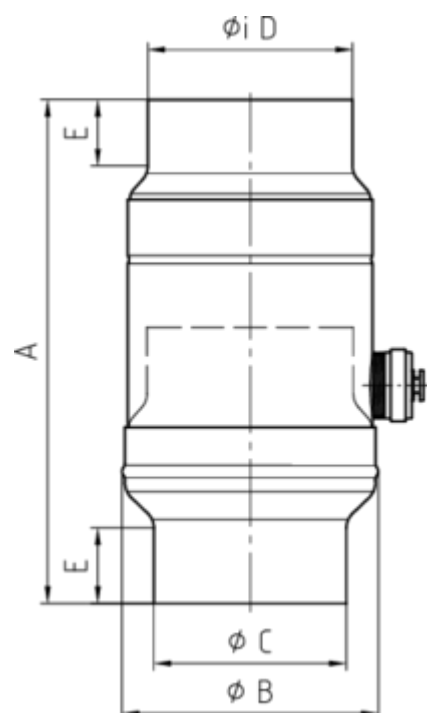

WASSERSAMMLER

Art.-Nr.: 60675
Nenngröße [mm]: 76
Material: Kupfer

**Maße [mm]:**

A	B	C	D	E
250	109	74	77	35

Hinweis:

Inkl. Schlauchset bestehend aus 1"-Schlauch (bei NG 76-100: Länge 33 cm / bei NG 120: Länge 24 cm) und Fassanschluss