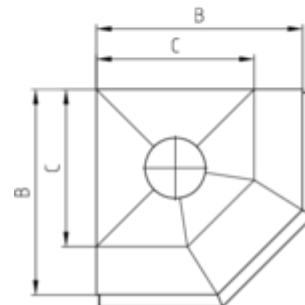

WASSERFANGKASTEN INNENECK

Art.-Nr.: 61984
Nenngröße [mm]: 100
Material: Kupfer

**Maße [mm]:**

A	B	C	D	E
370	340	260	100	80

Hinweis:

- Rinnenanbindung Nenngröße 200 - 400. Auf Anfrage auch mit Überlauf / mit Stern erhältlich
- Eignet sich für Tiefpunkt-Schiebenah zum Bewegungsausgleich