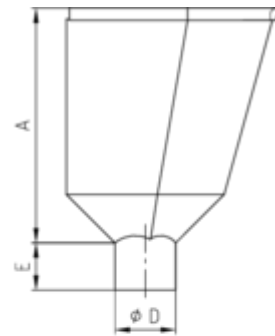

WASSERFANGKASTEN INNENECK

Art.-Nr.: 61984
Nenngröße [mm]: 100
Material: Kupfer

**Maße [mm]:**

A	B	C	D	E
370	340	260	100	80

Hinweis:

- Rinnenanbindung Nenngröße 200 - 400. Auf Anfrage auch mit Überlauf / mit Stern erhältlich
- Eignet sich für Tiefpunkt-Schiebenah zum Bewegungsausgleich