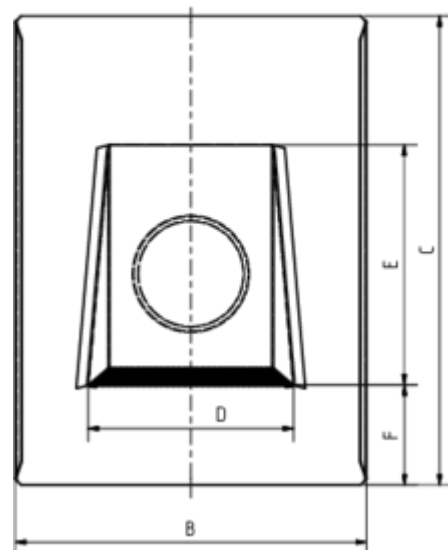

**DACHLÜFTER TRAPEZ, MIT GRUNDPLATTE**

**Art.-Nr.:** 61305  
**Nenngröße [mm]:** 300/400  
**Material:** Kupfer

**Maße [mm]:**

A	B	C	D	E	F
60	300	400	175	205	85

**Hinweis:**

- Mit 2-seitigem Wasserfalz. Auf Anfrage auch mit Rohranschlussstutzen / Schneeschutz erhältlich
- Lüftungsquerschnitt 40 cm<sup>2</sup>