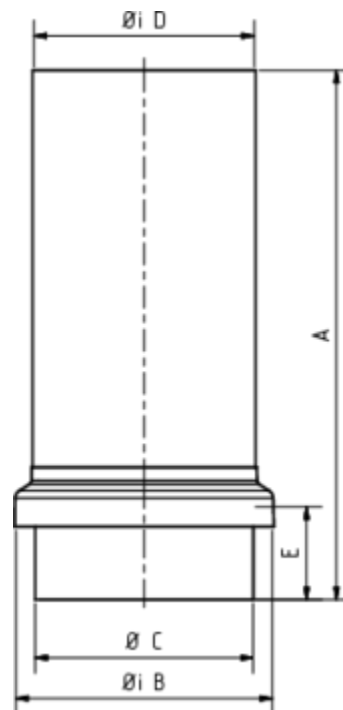

SCHIEBEMUFFE MIT STANDROHRKAPPE

Art.-Nr.:	62739
Nenngröße [mm]:	120
Material:	Zink
Ablaufleistung[l/s]:	17,4

**Maße [mm]:**

A	B	C	D	E
240	149	119	120	45

Hinweis:

Mit Standrohrkappe flach