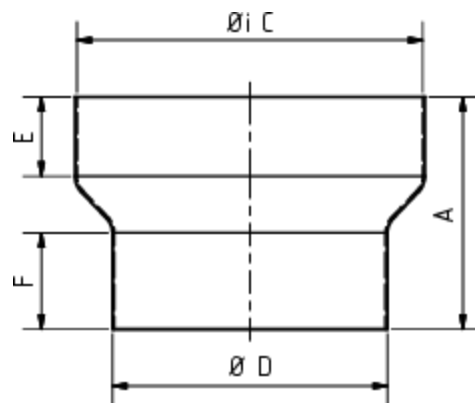

**REDUZIERUNG**

<b>Art.-Nr.:</b>	<b>62692</b>
<b>Nenngröße [mm]:</b>	<b>100/87</b>
<b>Material:</b>	<b>Zink</b>
<b>Ablaufleistung[l/s]:</b>	<b>7,4</b>

**Maße [mm]:**

A	C	D	E	F
77	100	85	29	34

**Hinweis:**

Tiefgezogen