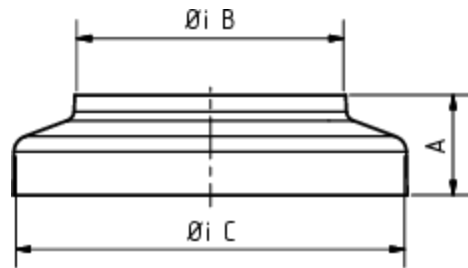

STANDROHRKAPPE HOCH

Art.-Nr.: 84832
Nenngröße [mm]: 80/150
Material: Aluminium

**Maße [mm]:**

A	B	C
30	80	149