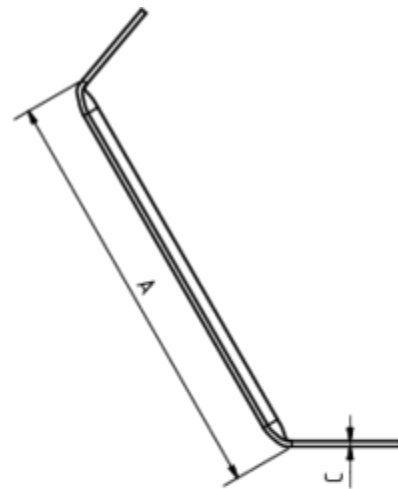

# KAMINHAUBENFÜSSE

**Art.-Nr.:** 54027  
**Nenngröße [mm]:** 6er-Set  
**Material:** Edelstahl

## Maße [mm]:

A	B	C	D
183	40	2,5	10,5