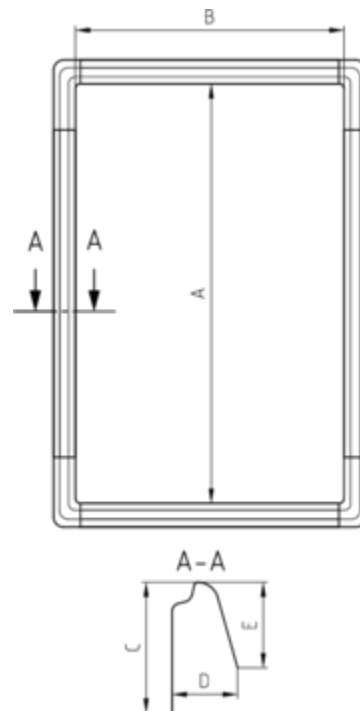

ÜBERHANGSTECKRAHMEN

Art.-Nr.: 62791
Nenngröße [mm]: Gr.1/320-550
Material: Zink

Maße [mm]:

A	B	C	D	E
450-820	320-550	52	26	34

Hinweis:

Passend für Kaminverwahrung Größe 1. Lieferumfang: 2 Paar Eckteile