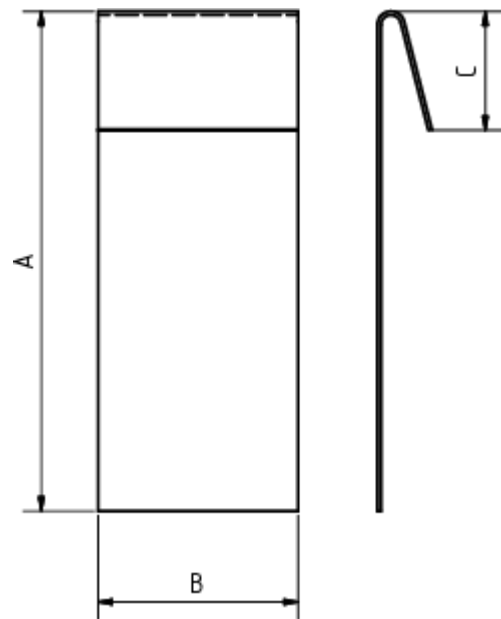

Technisches Datenblatt

**EDELSTAHL BEFESTIGUNGSKLAMMERN FÜR  
TAUBENSCHUTZ 1-REIHIG**

**Art.-Nr.:** 54166  
**Nenngröße [mm]:** Für Schneefanggitter  
**Material:** Edelstahl

**Maße [mm]:**

A	B	C
55	22	13

**Hinweis:**

2 Klammern pro 0,5 m verwenden