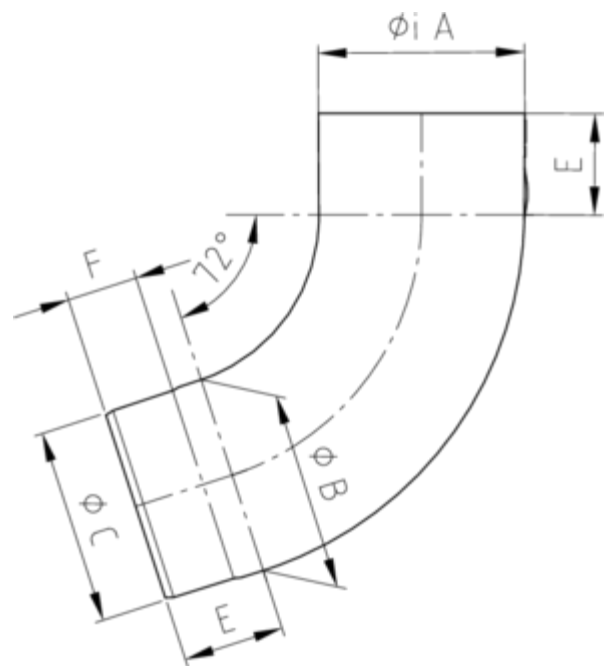

**ROHRBOGEN 72°**

<b>Art.-Nr.:</b>	<b>62080</b>
<b>Nenngröße [mm]:</b>	<b>80</b>
<b>Material:</b>	<b>Zink</b>
<b>Ablaufleistung[l/s]:</b>	<b>5,9</b>

**Maße [mm]:**

A	B	C	E	F
80,4	79	76,9	40	28

**Hinweis:**

Stumpfgeschweißt mit Einzug