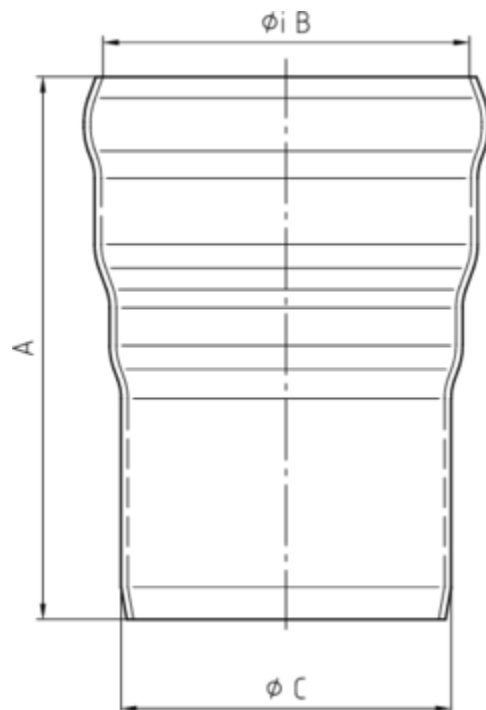

**ANSCHLUSSSTÜCK ZU KUNSTSTOFFFROHR**

<b>Art.-Nr.:</b>	<b>97675</b>
<b>Nenngröße [mm]:</b>	<b>70/70</b>
<b>Material:</b>	<b>Stahl verzinkt</b>
<b>Ablaufleistung[l/s]:</b>	<b>4,1</b>

**Maße [mm]:**

A	B	C
150	76	75

**Hinweis:**

- Dichtelement separat erhältlich
- Mit Innenbeschichtung