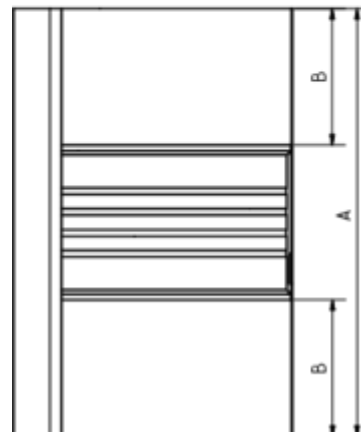

**RINNEN-DILATATION - HALBRUND**

**Art.-Nr.:** 62333  
**Nenngröße [mm]:** 280  
**Material:** Zink

**Maße [mm]:**

A	B	C	D
260	80	19	126

**Hinweis:**

Einseitig vulkanisiert