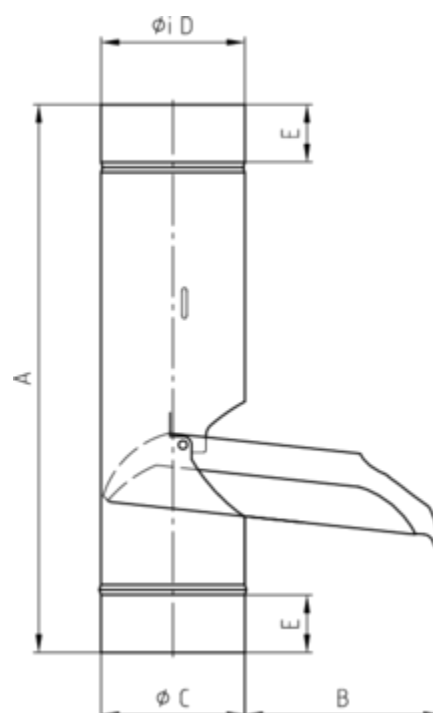

REGENWASSERKLAPPE

Art.-Nr.:	63533
Nenngröße [mm]:	120
Material:	Zink
Ablaufleistung[l/s]:	17,4

**Maße [mm]:**

A	B	C	D	E
380	165	118,5	120	40